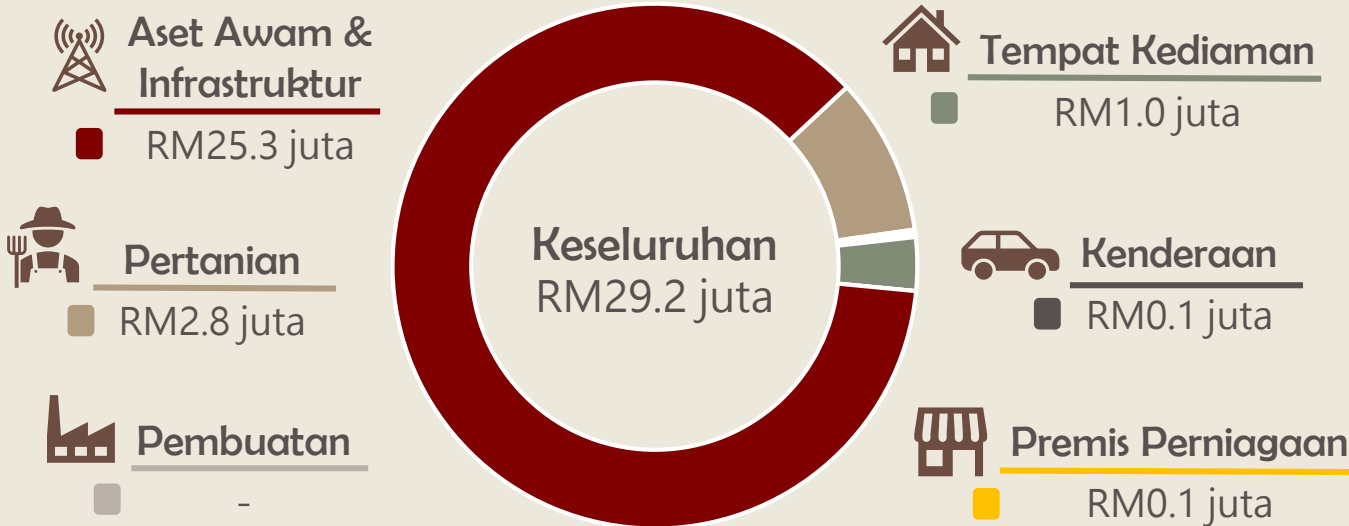

# SURVEI KHAS IMPAK BANJIR MONSUN TIMUR LAUT 2024/2025

Jabatan Perangkaan Malaysia telah melaksanakan Survei Khas Impak Banjir MTL 2024/2025 bermula November 2024 hingga Mac 2025.

Survei ini bertujuan menilai kerosakan tempat kediaman, kenderaan, premis perniagaan dan pembuatan. Nilai kerosakan industri pertanian, aset awam dan infrastruktur juga dilapor menggunakan maklumat daripada agensi Kerajaan yang berkaitan.

## NILAI KERUGIAN BANJIR MTL 2024/2025, MELAKA

❖ Jumlah keseluruhan **kerugian** banjir MTL 2024/2025 bagi negeri **Melaka** ialah **RM29.2 juta** (MTL 2023/2024: RM3.9 juta).