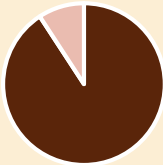

PROFIL PENJAJA DAN PENIAGA KECIL PUTRAJAYA

Pengenalan

Dashboard ini merupakan hasil kerjasama antara Jabatan Perangkaan Malaysia (DOSM) dan PENJAJA bagi menyediakan gambaran menyeluruh berasaskan data berkaitan komuniti perniagaan di Putrajaya. Maklumat yang dipaparkan merangkumi profil peniaga mengikut kumpulan umur, jantina, etnik, dan jenis aktiviti perniagaan.

Bilangan Penjaja dan Peniaga Kecil

1,062

Bilangan Penjaja dan Peniaga Kecil mengikut Jantina

Lelaki
560

Perempuan
502

Penjaja dan Peniaga Kecil Mengikut Subsektor

90.8%