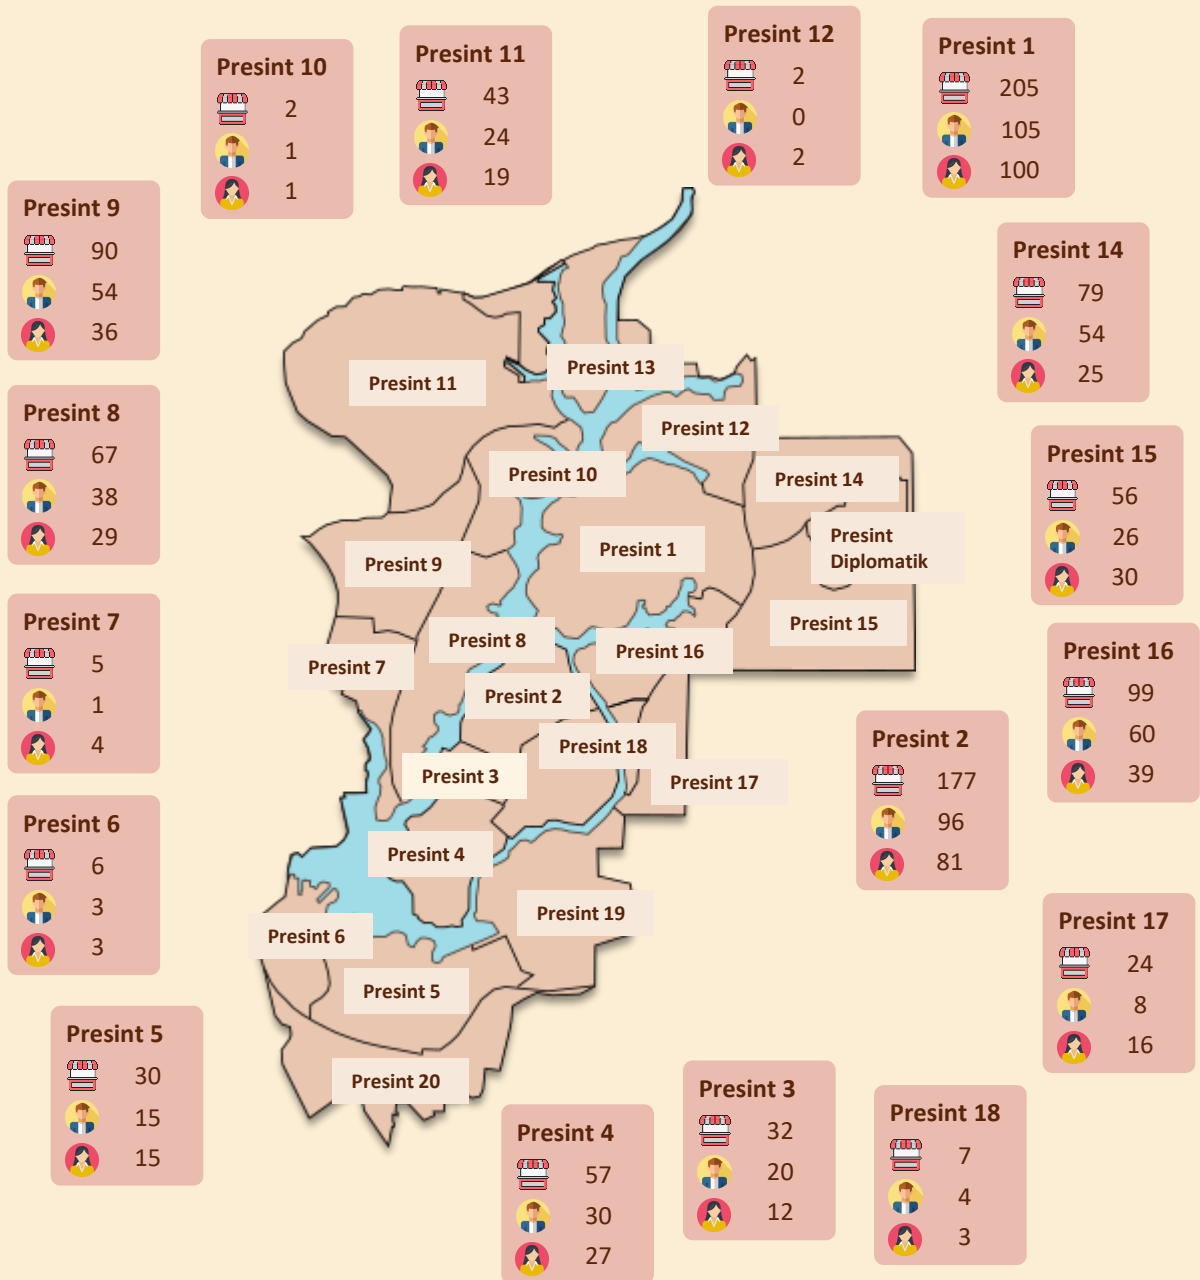

# Maklumat Individu Penjaja dan Peniaga Kecil

Kumpulan Umur	Bilangan
 18 - 30	156 orang
 31 - 40	356 orang
 41 - 50	327 orang
 51 - 60	147 orang
 61 ke atas	39 orang

Kumpulan Etnik	Bilangan
Bumiputera	1,017 orang
Cina	23 orang
India	8 orang
Lain - Lain	14 orang

### Tempat Menarik Dilawati<sup>2</sup> 2023

Alamanda Shopping Centre

Dataran Putra

Cruise Tasik Putrajaya

Putrajaya International Convention Centre (PICC)

Taman Wetland

### Bilangan Pelancong<sup>2</sup>

Tahun	2018	2019	2020	2021	2022	2023
Pelancong Domestik ('000)	1,892	1,949	451	223	1,306	1,900

Sumber:

1. Anggaran Penduduk Semasa, 2024
2. Survei Pelancongan Domestik W.P. Putrajaya, 2023

# Profil Penaja dan Peniaga Kecil Mengikut Presint di Putrajaya

Rujukan ikon:

-  Peniaga
-  Lelaki
-  Perempuan

Pautan laman web:

<https://penjaya.org/dashboard-penjaya-1-0>