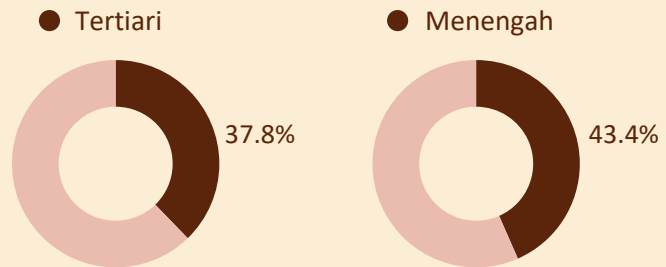

Maklumat Individu Penjaja dan Peniaga Kecil

Kumpulan Umur	Bilangan
18 - 30	156 orang
31 - 40	356 orang
41 - 50	327 orang
51 - 60	147 orang
61 ke atas	39 orang

Kumpulan Etnik	Bilangan
Bumiputera	1,017 orang
Cina	23 orang
India	8 orang
Lain - Lain	14 orang

Tahap Pendidikan

81.2% penjaja dan peniaga kecil bertaraf pendidikan menengah (43.4%) dan tertiar (37.8%)

Maklumat Sosioekonomi Putrajaya

Bilangan Penduduk¹ 2024

120.3 ribu

59.4 ribu

60.9 ribu

Tempat Menarik Dilawati² 2023

Alamanda Shopping Centre

Dataran Putra

Cruise Tasik Putrajaya

Putrajaya International Convention Centre (PICC)

Taman Wetland

Bilangan Pelancong²

Tahun	2018	2019	2020	2021	2022	2023
Pelancong Domestik ('000)	1,892	1,949	451	223	1,306	1,900

Sumber:

1. Anggaran Penduduk Semasa, 2024
2. Survei Pelancongan Domestik W.P. Putrajaya, 2023